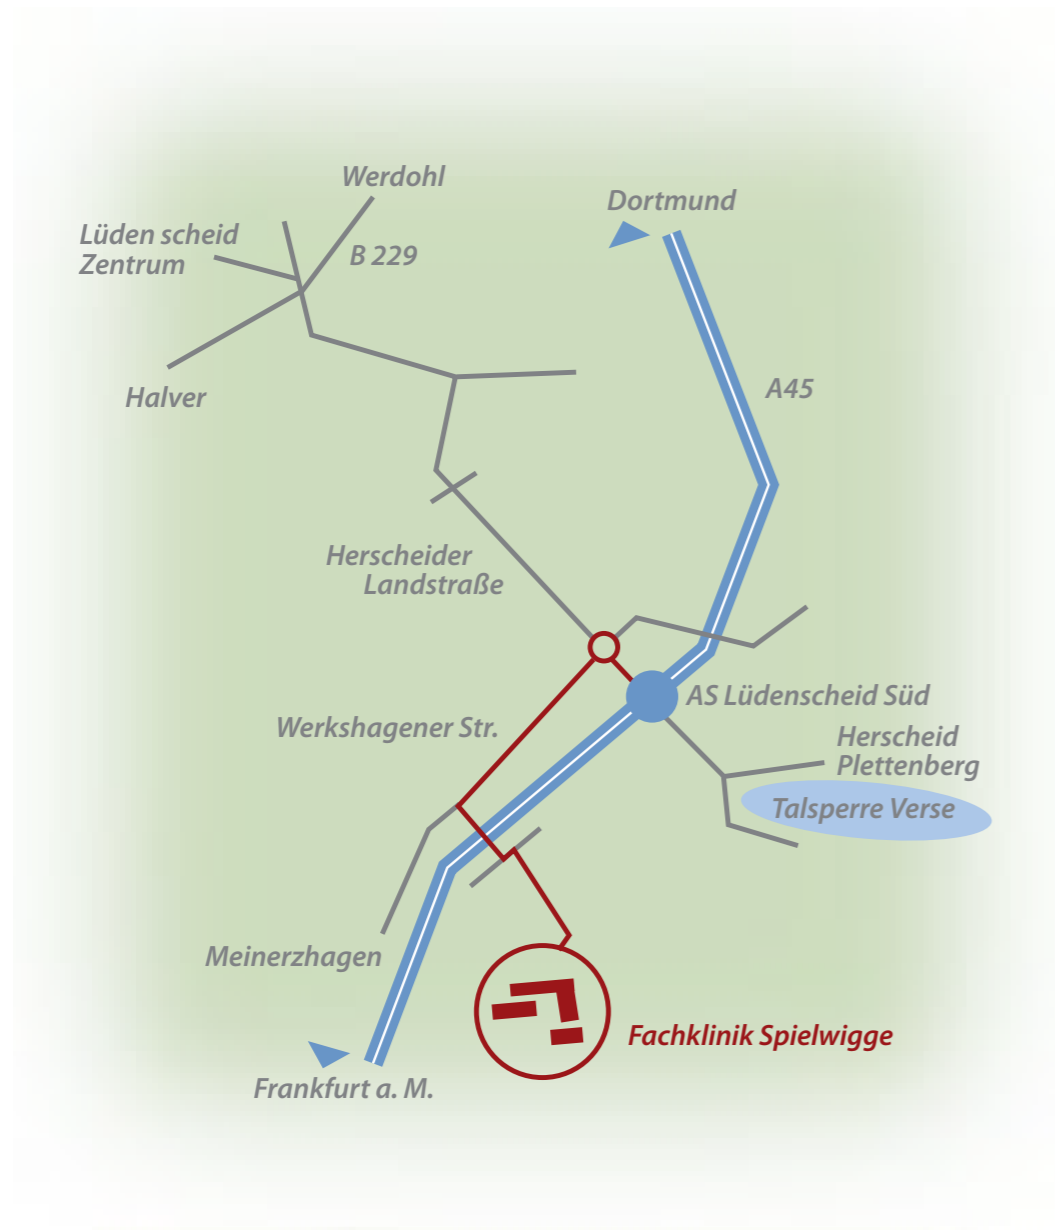

Anfahrt

Von der Autobahn

A 45, Abfahrt Lüdenscheid Süd, Richtung Lüdenscheid. Im Kreisverkehr nehmen Sie die dritte Ausfahrt Richtung Meinerzhagen und Spielwigge. Folgen Sie dem Schild Spielwigge; zur Fachklinik sind es noch 2 km.

Von Lüdenscheid

Folgen Sie in Lüdenscheid den Hinweisschildern zur Autobahn Frankfurt sowie Richtung Herscheid, Plettenberg. Im Kreisverkehr in Sichtweite der Autobahn nehmen Sie die erste Ausfahrt Richtung Meinerzhagen und Spielwigge. Folgen Sie dem Schild Spielwigge; zur Fachklinik sind es noch 2 km.